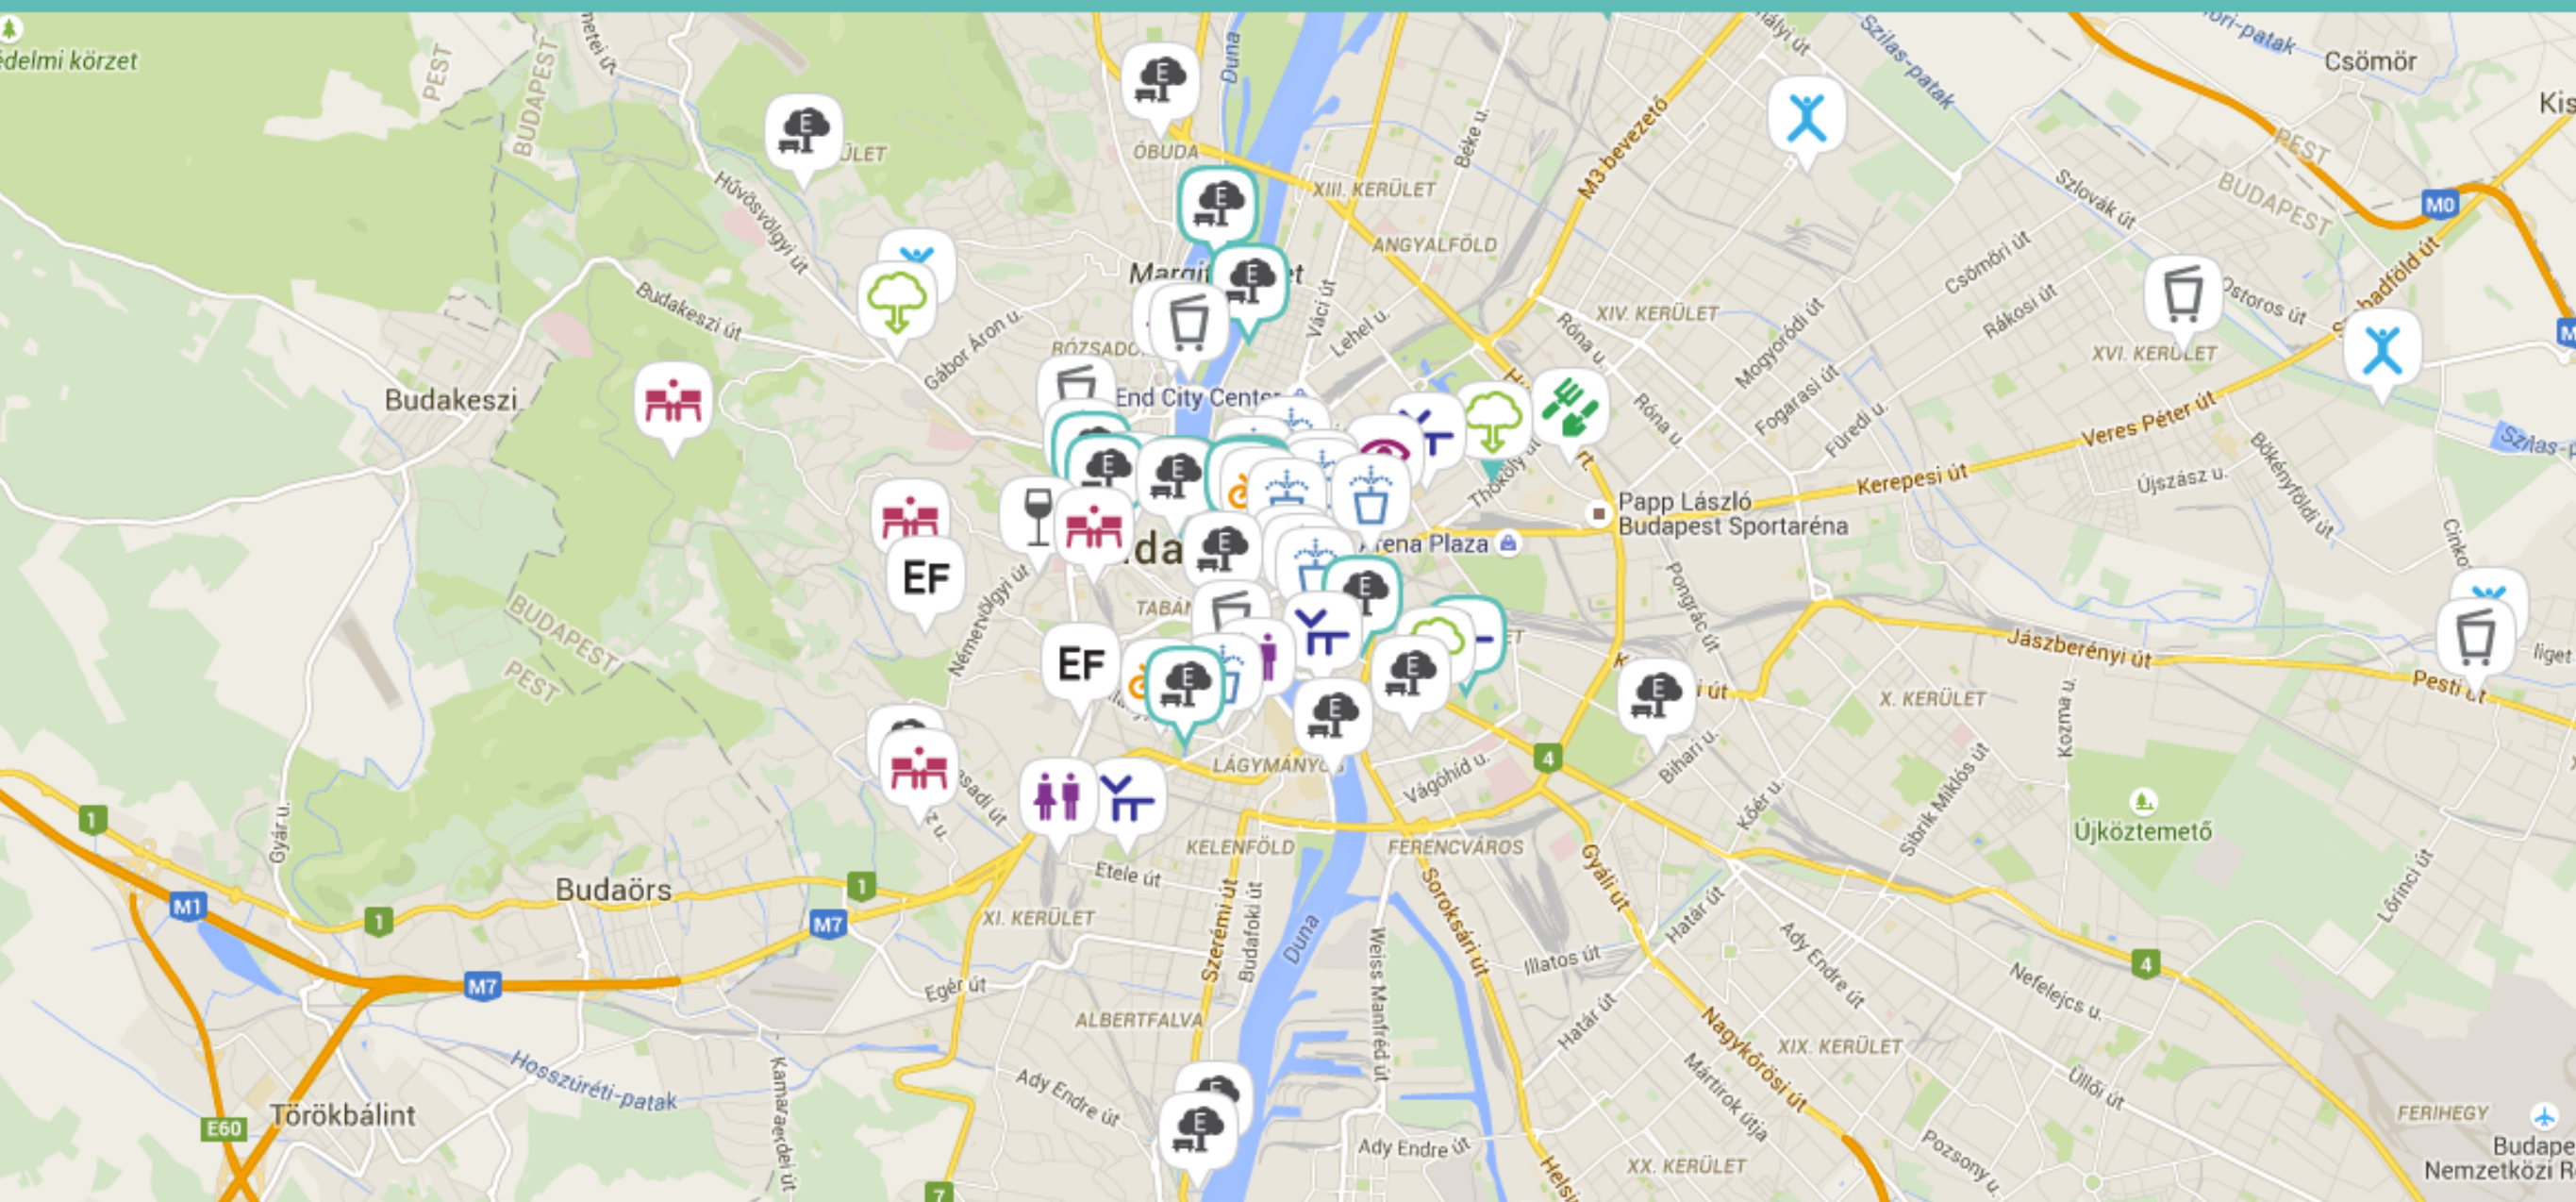

parkok és zöldterületek

közösségi közlekedés

vízhálózat

közterek

mikro és kkv vállalkozások összekapcsolása szolgáltatókkal
mindkét oldal támogatása

2014
A város
működése

mobilitás
víz
zöld

2015
Személyes
város

tisztta város
idős város
small data

2016
CityLab
DesignLab
TechLab

PROJEKT LÉTREHOZÁSA

PROJEKTEK SZŰRÉSE

LEGRISSEBB PROJEKTEK

LEGNÉPSZERŰBB PROJEKTEK

TOVÁBBI SZŰRÉS

A MOZGALOM