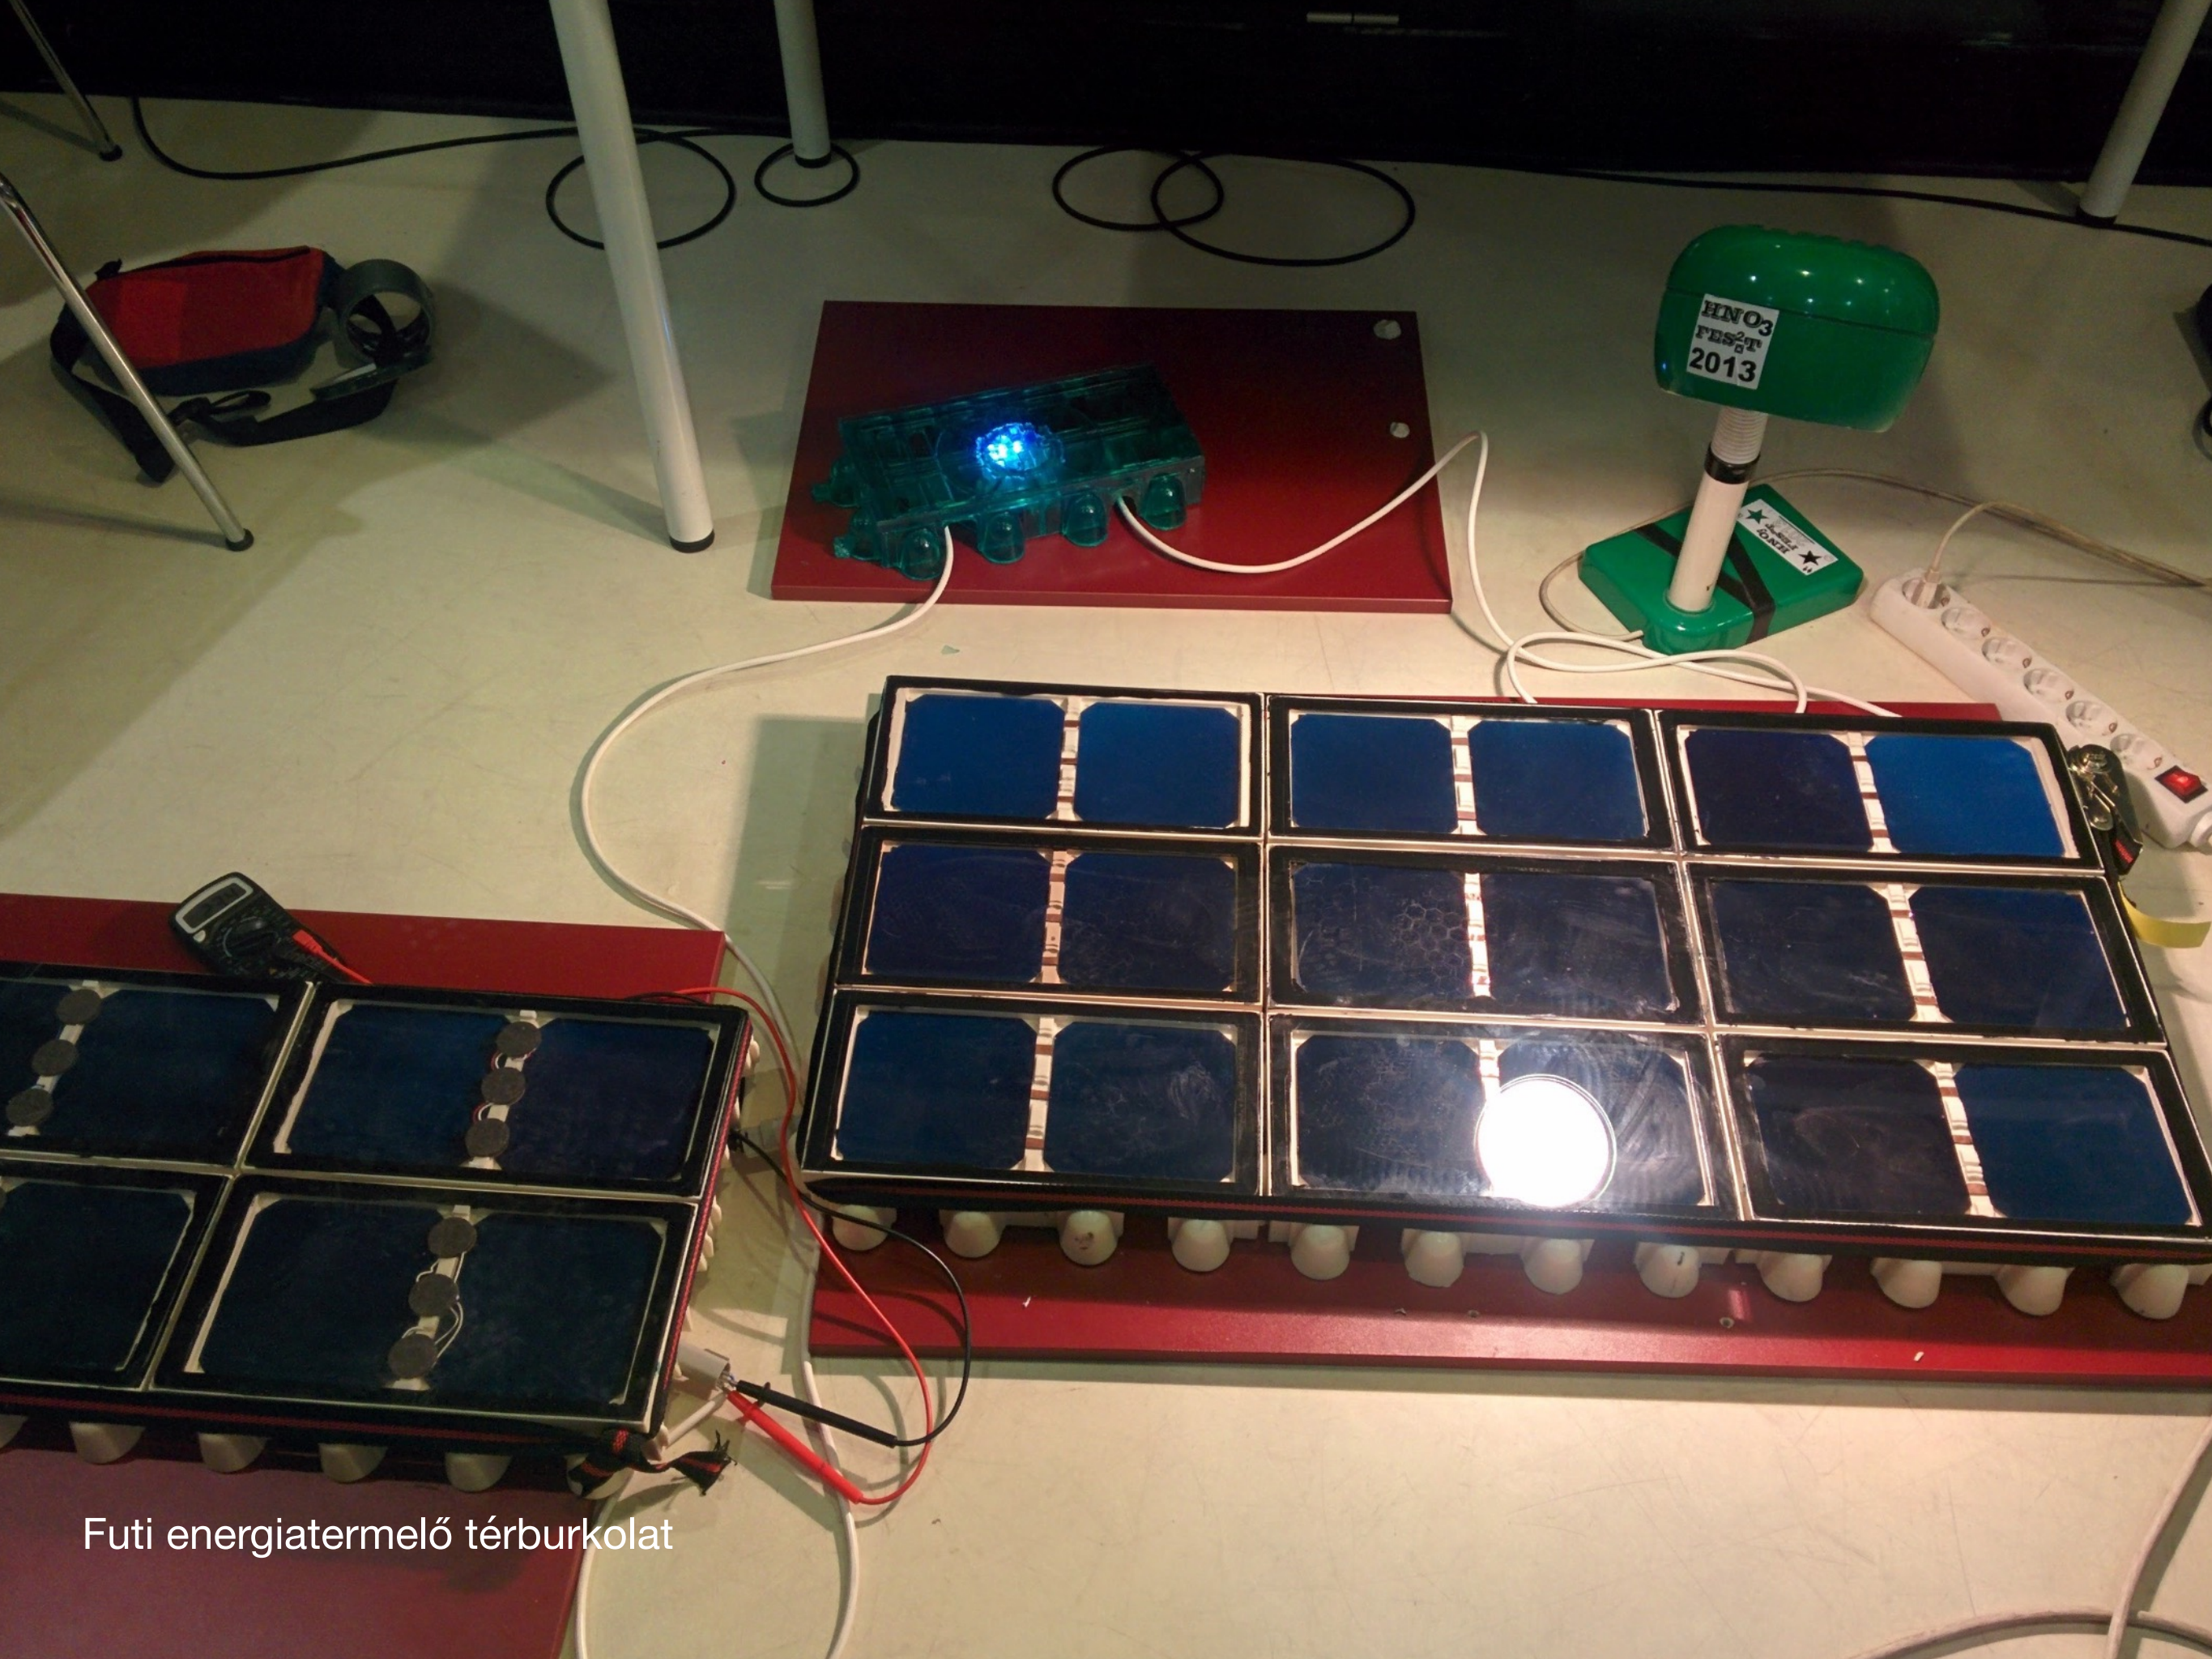

Futi energiatermelő térburkolat